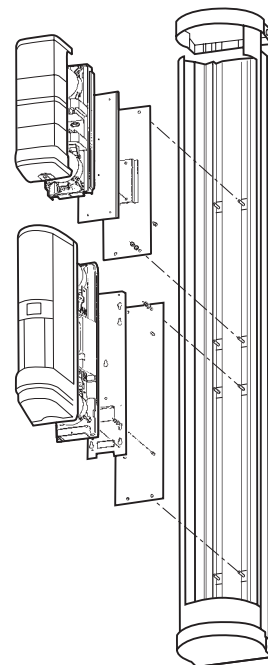

Caratteristiche

Serie 6000	6100	6150	6200	6250	6300
Profilato	estruso di alluminio anodizzato				
Schermo	policarbonato nero trasparente raggi IR				
Coperchi	policarbonato				
Colore	nero				
Dimensioni (mm)					
Diametro	130				
Altezza	1015	1515	2015	2515	3015
Basamento	in acciaio, diam. mm 200, 3 fori diam. mm 8.5				
Attacco lampada	diametro mm 60 standard, compatibile con i principali tipi di diffusori in commercio				
Grado di protezione	IP54				

Serie 4498	4498/1	4498/1.5	4498	4498/2.5	4498/3
Profilato	estruso di alluminio verniciato				
Schermo	perspex nero trasparente raggi IR				
Coperchi	pressofusione di alluminio				
Colore	nero				
Dimensioni (mm)					
Larghezza	178				
Profondità	156				
Altezza	1000	1500	2000	2500	3000
Basamento	in acciaio verniciato, mm 400x400x400				
Attacco lampada	no				
Grado di protezione	IP54				

serie 4498

Come ordinare

Serie 6000 per impiego residenziale

Codice	Articolo	Dimensione
HE6100	6100	Colonna cilindrica, altezza m 1.00
HE6150	6150	Colonna come 6100, altezza m 1.50
HE6200	6200	Colonna come 6100, altezza m 2.00
HE6250	6250	Colonna come 6100, altezza m 2.50
HE6300	6300	Colonna come 6100, altezza m 3.00
Accessori:		
HE60BC	BC-6000	Basamento in acciaio
HE6000H	H-6000	Riscaldatore e termostato
HE60AXP	AX-6000P	Supporto per fissaggio barriere serie AX-70/130T, AX-100/200ALPHA, AX100/200PLUS e BX-100PLUS
HE60MK3	MK3-6000P	Supporto per fissaggio barriere serie AX-350/650DHMKIII
HE60SL	SL-6000	Supporto per lampada

Serie 4498 per impiego industriale

Codice	Articolo	Dimensione
HE44981	4498/1	Colonna semicilindrica, altezza m 1.00
HE44985	4498/1.5	Colonna semicilindrica come sopra, altezza m 1.50
HE4498	4498	Colonna semicilindrica come sopra, altezza m 2.00
HE44987	4498/2.5	Colonna semicilindrica come sopra, altezza m 2.50
HE44983	4498/3	Colonna semicilindrica come sopra, altezza m 3.00
Accessori:		
HE4498A	4498A	Kit antiapertura
HE4498T	4498T	Kit comando termostato
HE4498H	4498H	Riscaldatore, comandato da 4498T
HE44/18	4418	Trasformatore 230/18V per riscaldatore
HEAXMK2	PIASTRA MK	Supporto fissaggio barriere serie AX-250/500MKII
HEAX12P	AX-12P	Supporto fissaggio barriere serie AX-100/200PLUS e AX-100/200ALPHA
HZF4498	BC-4498	Basamento in acciaio, completo di guide e viti
HZS4400	SC-4400	Supporto per fissaggio a parete
HEAXMK3	AX-MK3P	Supporto per fissaggio barriere serie AX-350/650DHMKIII