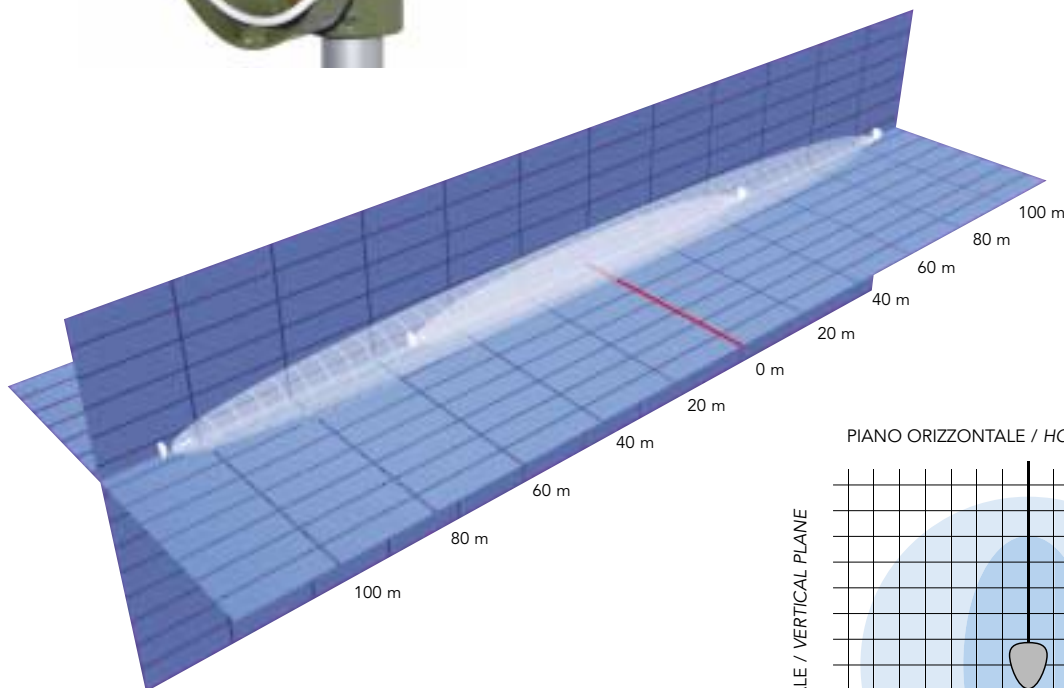

:microwave barrier

:coral

CORAL È LA NUOVA BARRIERA A MICROONDE PER ESTERNO CON PORTATE DI 100 E 220 m. È NATA PER RENDERE PIÙ SEMPLICE E VELOCE L'INSTALLAZIONE, PUR MANTENENDO UN LIVELLO QUALITATIVO ASSOLUTAMENTE SOPRA LO STANDARD. IL DESIGN MODERNO E INNOVATIVO GARANTISCE UN IMPATTO ESTETICO OTTIMALE GRAZIE ALLA SCATOLA DI DERIVAZIONE INCORPORATA E AL PASSAGGIO INTERNO DEI CAVI. LA RIVOLUZIONARIA ANTENNA "BUTTERFLY" OFFRE EFFICIENTI PRESTAZIONI VOLUMETRICHE CHE FANNO DI CORAL IL PRODOTTO PERFETTO PER INNUMEREVOLI SITUAZIONI D'USO.

CORAL IS THE NEW MICROWAVE BARRIER FOR OUTDOOR PERIMETER PROTECTION WITH RANGE OF 100 AND 220 m. IT HAS BEEN DESIGNED FOR QUICK AND EASY INSTALLATION, MAINTAINING A QUALITY LEVEL SIGNIFICANTLY ABOVE AVERAGE. THE MODERN INNOVATIVE DESIGN ENSURES THE BEST ENVIRONMENTAL IMPACT THANKS TO THE INTEGRATED JUNCTION BOX AND INTERNAL CABLE PASSAGE. THE REVOLUTIONARY "BUTTERFLY" ANTENNA OFFERS FANTASTIC VOLUMETRIC PERFORMANCE AND MAKES THE CORAL PERFECT FOR MANY SITUATIONS.

:coral

PER LE PORTATE FINO A 100 METRI, È DISPONIBILE CORAL 100 ALL'INTERNO DEL QUALE VIENE UTILIZZATA UNA PARABOLA SPECIALE CHIAMATA "BUTTERFLY" CHE PERMETTE DI OTTENERE UN FASCIO DI PROTEZIONE NON SIMMETRICO CHE OTTIMIZZA LA COPERTURA VERTICALE MINIMIZZANDO LE ZONE D'OMBRA IN PROSSIMITÀ DELLE TESTE. CORAL 220 INVECE DISPONE DI UNA NUOVA PARABOLA SPECIALE CHE CONTIENE IL FASCIO DI PROTEZIONE MINIMIZZANDO LA DISPERSIONE DEL SEGNALE A MICROONDE, ASSICURANDO COSÌ UN'OTTIMA COPERTURA FINO A 220 METRI.

THE CORAL 100 IS AVAILABLE FOR COVERING DISTANCES OF UP TO 100 m, WHICH HAS A SPECIAL ANTENNA MOUNTED INSIDE CALLED A "BUTTERFLY" ANTENNA, GENERATING AN ASYMMETRICAL PROTECTION BEAM ABLE TO OPTIMIZE THE VERTICAL PLANE AND MINIMIZE THE DEAD ZONES CLOSE TO THE HEADS. ALTERNATIVELY, THE CORAL 220 HAS A NEW ANTENNA THAT CONFINES THE BEAM, MINIMIZING THE DISPERSION OF THE MICROWAVE SIGNAL, GIVING OPTIMUM COVERAGE UP TO 220 m.